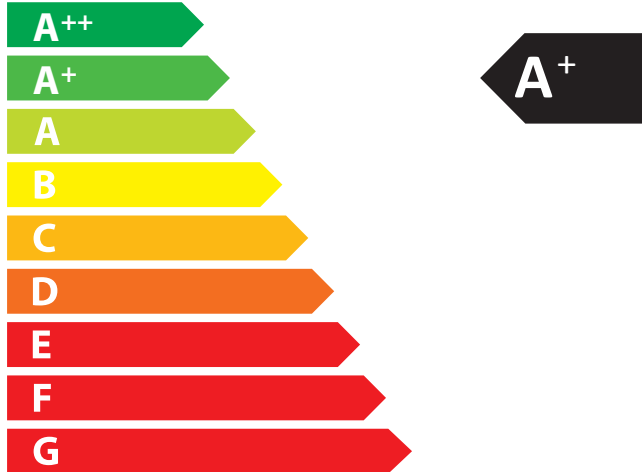

ENERG
енергия · ενεργεια

LEDA Werk GmbH & Co.
KG

COLONA

1,7
kW

ENERGIA · ЕНЕРГИЯ · ΕΝΕΡΓΕΙΑ · ENERGIJA · ENERGY · ENERGIE · ENERGI

2015/1186

COLONA

Produktdatenblatt

		COLONA
Name des Lieferanten		LEDA Werk GmbH & Co.KG
Modellkennung des Lieferanten		COLONA
Energieeffizienzklasse des Modells		A+
Direkte Wärmeleistung	[kW]	1,7
Indirekte Wärmeleistung	[kW]	–
Energieeffizienzindex		110
Brennstoff-Energieeffizienz bei Nennwärmeleistung	[%]	≥ 80,0
Hinweise zu Installation / Wartung:		Bitte lesen Sie sorgfältig die Aufstell- und Bedienungsanleitung und setzen Sie die beschriebenen Maßnahmen um!