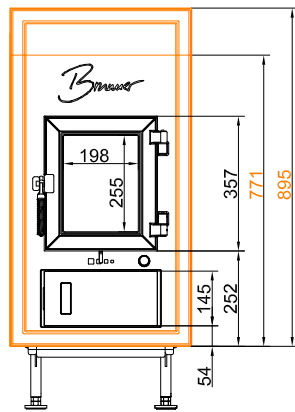

WFR 33
Gussfrontplatte 790 x 420 mm

WFR 33
Gussfrontplatte 830 x 480 mm

WFR 33
Gussfrontplatte 895 x 480 mm

WFR 33
Gussfrontplatte 1060 x 480 mm
mit Luftgitter 390 x 220 mm