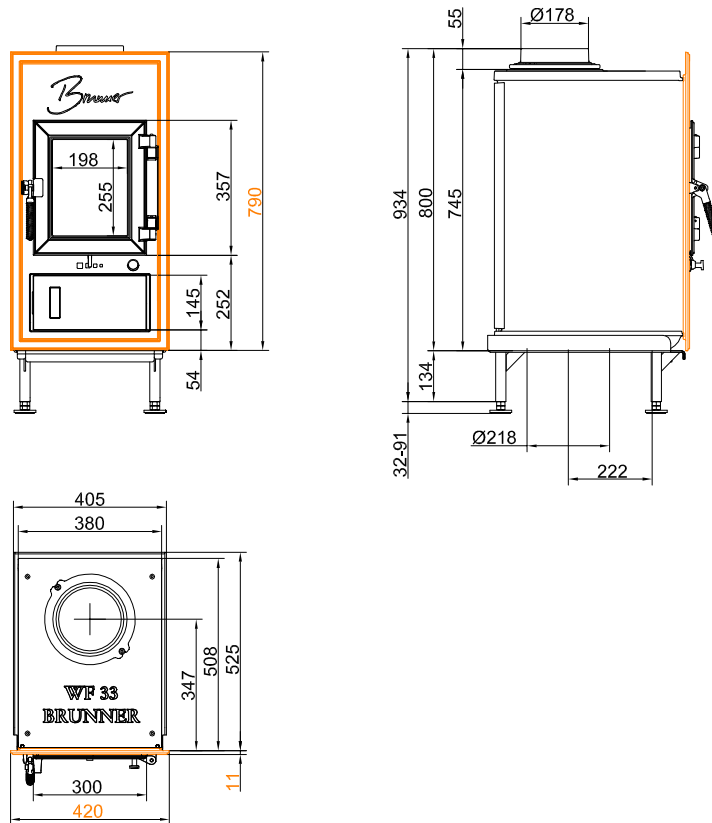

WFR 33
Gussfrontplatte 790 x 420 mm

WFR 33
Gussfrontplatte 830 x 480 mm

WFR 33
Gussfrontplatte 895 x 480 mm

WFR 33
Gussfrontplatte 1060 x 480 mm
mit Luftgitter 390 x 220 mm