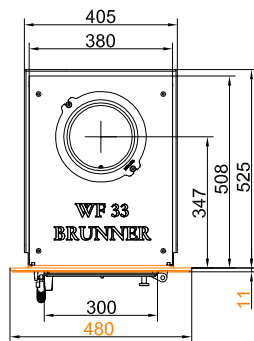

WFR 33
Gussfrontplatte 790 x 420 mm

WFR 33
Gussfrontplatte 830 x 480 mm

WFR 33
Gussfrontplatte 895 x 480 mm

WFR 33
Gussfrontplatte 1060 x 480 mm
mit Luftgitter 390 x 220 mm