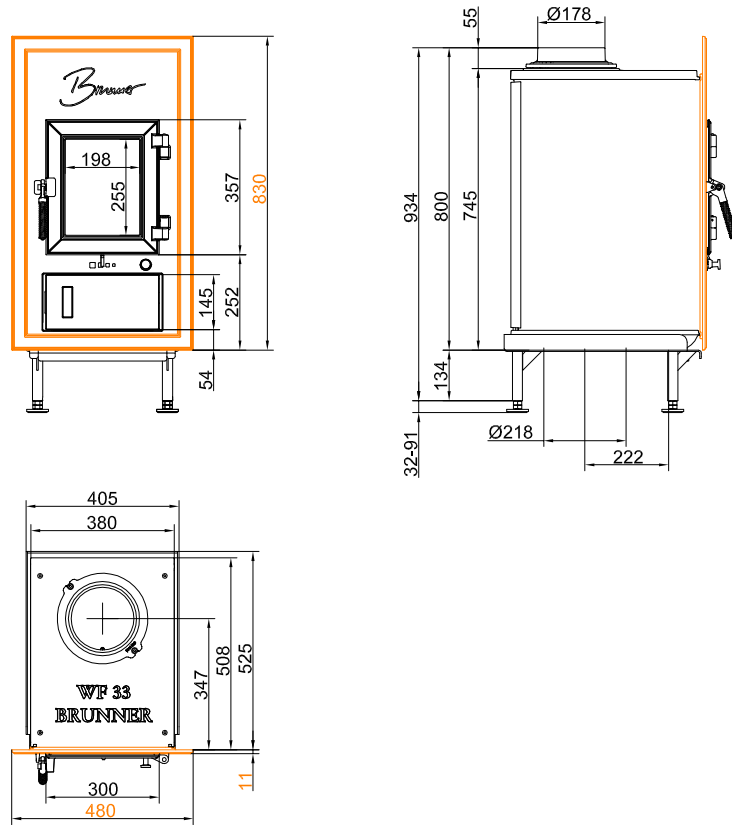

WFR 33
Gussfrontplatte 790 x 420 mm

WFR 33
Gussfrontplatte 830 x 480 mm

WFR 33
Gussfrontplatte 895 x 480 mm

WFR 33
Gussfrontplatte 1060 x 480 mm
mit Luftgitter 390 x 220 mm