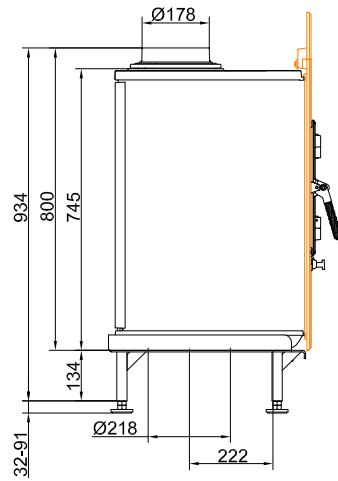

WFR 33
Gussfrontplatte 790 x 420 mm

WFR 33
Gussfrontplatte 830 x 480 mm

WFR 33
Gussfrontplatte 895 x 480 mm

WFR 33
Gussfrontplatte 1060 x 480 mm
mit Luftgitter 390 x 220 mm